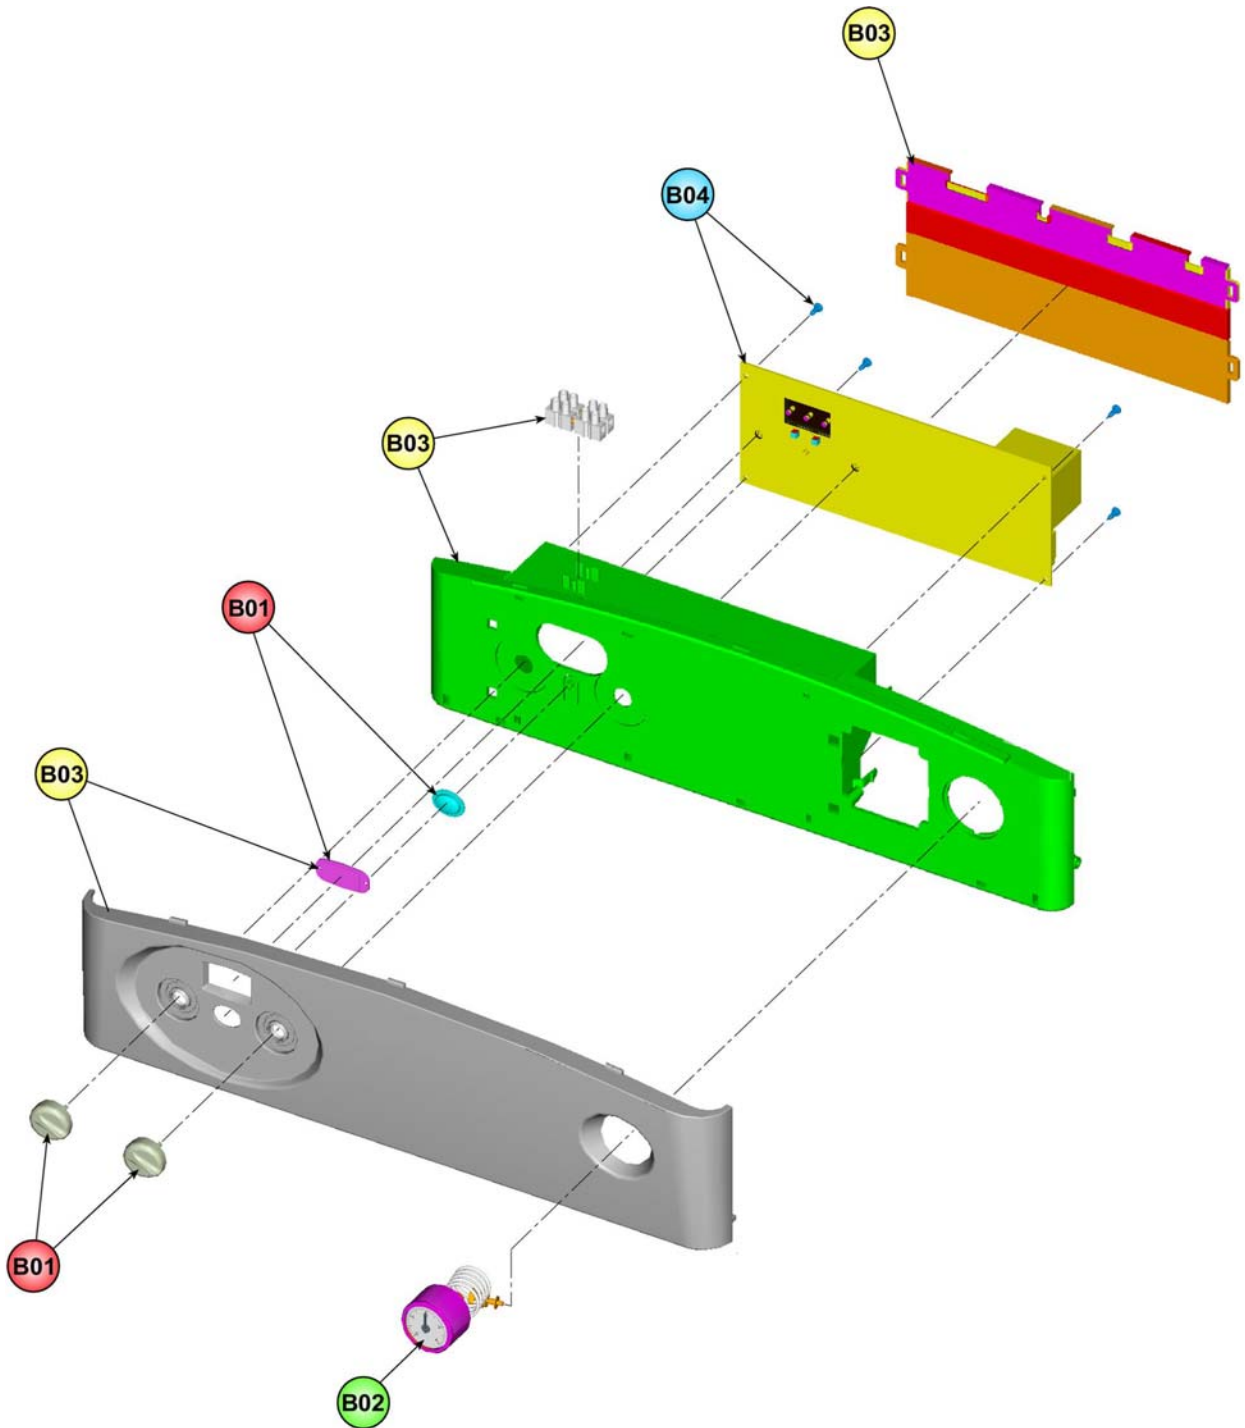

DOMICOMPACT C24

LISTA PEZZI DI RICAMBIO

SPARE PART LIST

ERSATZSTEILE

LIJST ONDERDELEN

LISTE PIECES DETACHES

LISTA PIEZAS DE REPUESTO

CODICE

30K0123002

EDIZIONE

01/07/2005

MERCATO

IT

LISTA PEZZI

POS.	CODICE	DESC.	QT.
B01	39812100	KIT MANOP.POT.Fm.A9 "FOL" (IT)	1
B02	39818210	KIT IDROMETRO (36402070)	1
B02	39818210	KIT IDROMETRO (36402070)	1
B03	39812120	KIT CRUSCOTTO "LED" (38516650)	1
B04	39812110	KIT CENTRALINA (36507801)	1
C01	39818560	KIT GUARN.CALD.Fm.A9-C9	1
C02	39812140	KIT VASO ESP.8Lt. (36800410)	1
C03	39817500	KIT PACCO LAM. (37403910)	1
C04	39818450	KIT POMPA AO/FX3FPL (39404220)	1
C05	39810230	KIT SONDA TEMP. SAN. (36200640)	1
C06	39818280	KIT RUBIN. DI CARICO (36902150)	1
C07	39818550	KIT FLUSSOST. ELTEK Fm.A9	1
C08	39818260	KIT PRESSOST.H2O (39404710)	1
C09	39818220	KIT 2 GALEGG.POMPA'05 Fm.A9	1
C10	39818230	KIT 5 VALV. N/R POMPA'05 Fm.A9	1
C11	39818270	KIT VALV.SIC. (39404720)	1
C12	39813010	KIT 5 REG.PORT.10Lt. (36902080)	1
C13	39813230	KIT 5 FILTRI FLUSS. (39402940)	1
D01	39807500	KIT TST.FUMI COMPL. (38319080)	1
D02	39811570	KIT ISOL.CAM.COMB.Sr.A2C4-A2F4	1
D03	39812170	KIT Elettrodo ACC. (36702581)	1
D04	39812190	KIT VALV.VGU 54A1109 (36800400)	1
D05	39805650	KIT TST.C.ARG.100°C (36400900)	1
D06	39810220	KIT SONDA TEMP.RISC. (36200540)	1
D07	39805760	KIT 12 UG.ES7 F.1,30 (EL)	1
D08	39804780	KIT 12 UG.ES7 F.0,77 (EL)	1
D09	39806950	KIT CASSETTO 12R. (37608130)	1

Manualista : Di Carlo Cristian