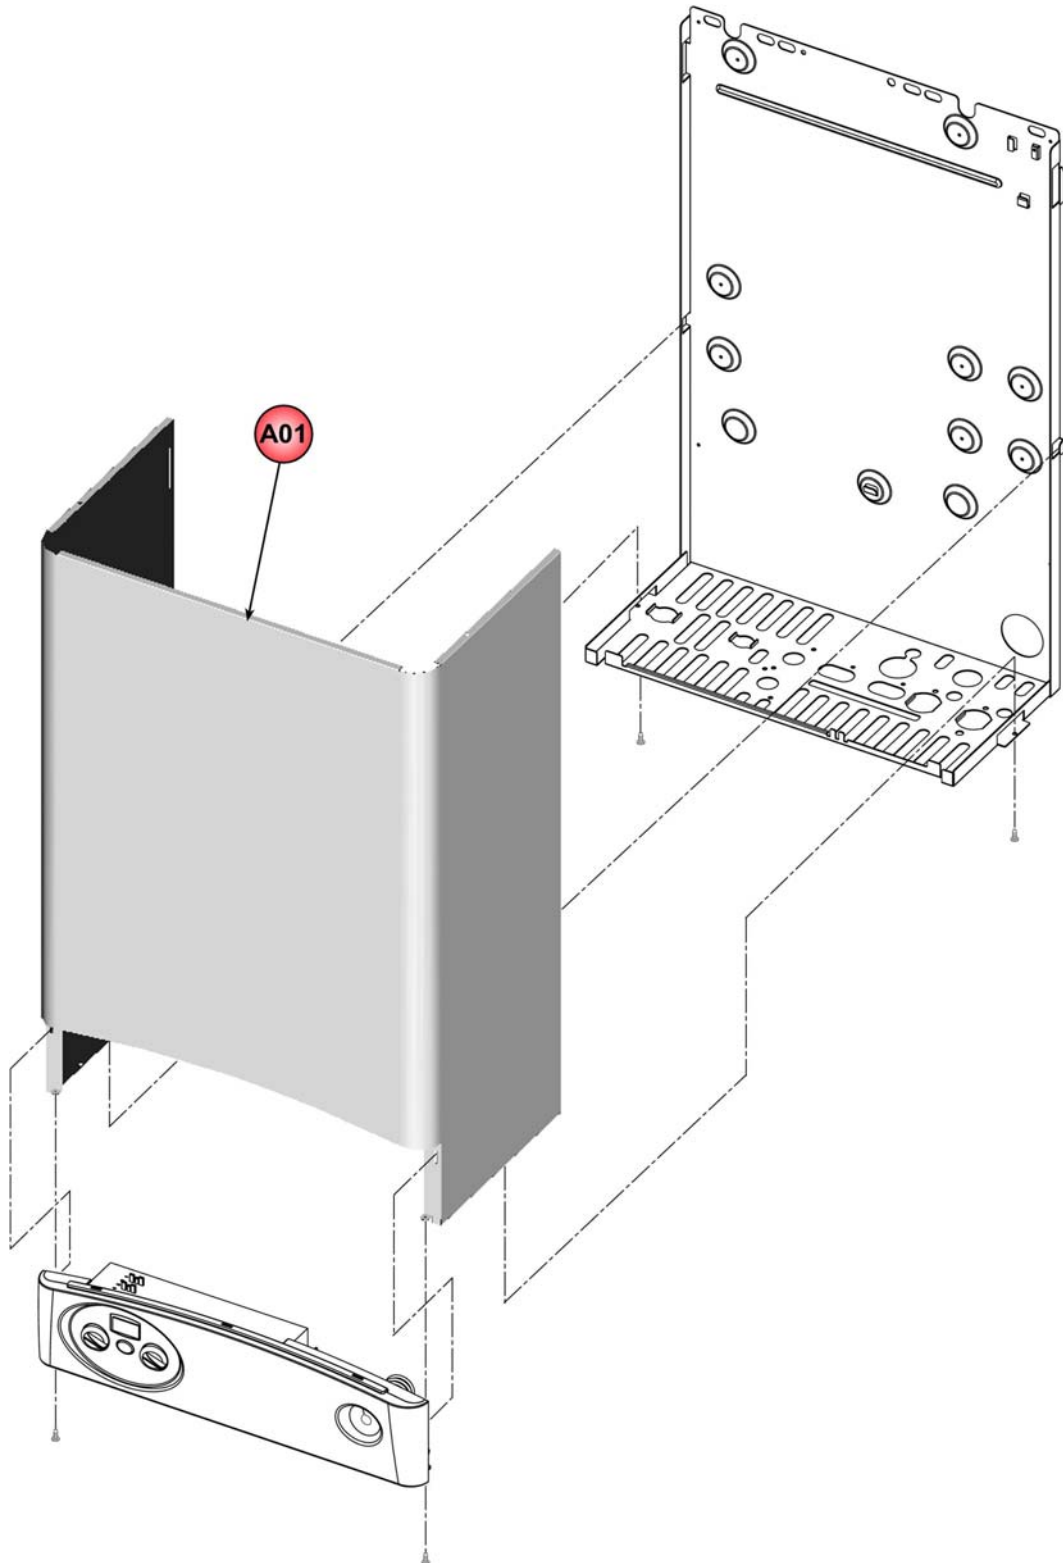

DOMICOMPACT C24

LISTA PEZZI DI RICAMBIO

SPARE PART LIST

ERSATZSTEILE

LIJST ONDERDELEN

LISTE PIECES DETACHES

LISTA PIEZAS DE REPUESTO

CODICE

30K0123002

EDIZIONE

01/07/2005

MERCATO

IT

LISTA PEZZI

POS.	CODICE	DESC.	QT.
B01	39812100	KIT MANOP.POT.Fm.A9 "FOL" (IT)	1
B02	39818210	KIT IDROMETRO (36402070)	1
B02	39818210	KIT IDROMETRO (36402070)	1
B03	39812120	KIT CRUSCOTTO "LED" (38516650)	1
B04	39812110	KIT CENTRALINA (36507801)	1
C01	39818560	KIT GUARN.CALD.Fm.A9-C9	1
C02	39812140	KIT VASO ESP.8Lt. (36800410)	1
C03	39817500	KIT PACCO LAM. (37403910)	1
C04	39818450	KIT POMPA AO/FX3FPL (39404220)	1
C05	39810230	KIT SONDA TEMP. SAN. (36200640)	1
C06	39818280	KIT RUBIN. DI CARICO (36902150)	1
C07	39818550	KIT FLUSSOST. ELTEK Fm.A9	1
C08	39818260	KIT PRESSOST.H2O (39404710)	1
C09	39818220	KIT 2 GALEGG.POMPA'05 Fm.A9	1
C10	39818230	KIT 5 VALV. N/R POMPA'05 Fm.A9	1
C11	39818270	KIT VALV.SIC. (39404720)	1
C12	39813010	KIT 5 REG.PORT.10Lt. (36902080)	1
C13	39813230	KIT 5 FILTRI FLUSS. (39402940)	1
D01	39807500	KIT TST.FUMI COMPL. (38319080)	1
D02	39811570	KIT ISOL.CAM.COMB.Sr.A2C4-A2F4	1
D03	39812170	KIT Elettrodo ACC. (36702581)	1
D04	39812190	KIT VALV.VGU 54A1109 (36800400)	1
D05	39805650	KIT TST.C.ARG.100°C (36400900)	1
D06	39810220	KIT SONDA TEMP.RISC. (36200540)	1
D07	39805760	KIT 12 UG.ES7 F.1,30 (EL)	1
D08	39804780	KIT 12 UG.ES7 F.0,77 (EL)	1
D09	39806950	KIT CASSETTO 12R. (37608130)	1

Manualista : Di Carlo Cristian