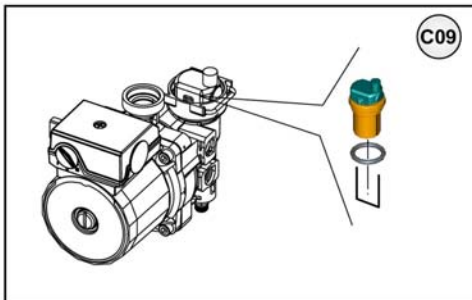

30K0123002

EDIZIONE

01/07/2005

MERCATO

IT

LISTA PEZZI

POS.	CODICE	DESC.	QT.
B01	39812100	KIT MANOP.POT.Fm.A9 "FOL" (IT)	1
B02	39818210	KIT IDROMETRO (36402070)	1
B02	39818210	KIT IDROMETRO (36402070)	1
B03	39812120	KIT CRUSCOTTO "LED" (38516650)	1
B04	39812110	KIT CENTRALINA (36507801)	1
C01	39818560	KIT GUARN.CALD.Fm.A9-C9	1
C02	39812140	KIT VASO ESP.8Lt. (36800410)	1
C03	39817500	KIT PACCO LAM. (37403910)	1
C04	39818450	KIT POMPA AO/FX3FPL (39404220)	1
C05	39810230	KIT SONDA TEMP. SAN. (36200640)	1
C06	39818280	KIT RUBIN. DI CARICO (36902150)	1
C07	39818550	KIT FLUSSOST. ELTEK Fm.A9	1
C08	39818260	KIT PRESSOST.H2O (39404710)	1
C09	39818220	KIT 2 GALEGG.POMPA'05 Fm.A9	1
C10	39818230	KIT 5 VALV. N/R POMPA'05 Fm.A9	1
C11	39818270	KIT VALV.SIC. (39404720)	1
C12	39813010	KIT 5 REG.PORT.10Lt. (36902080)	1
C13	39813230	KIT 5 FILTRI FLUSS. (39402940)	1
D01	39807500	KIT TST.FUMI COMPL. (38319080)	1
D02	39811570	KIT ISOL.CAM.COMB.Sr.A2C4-A2F4	1
D03	39812170	KIT Elettrodo ACC. (36702581)	1
D04	39812190	KIT VALV.VGU 54A1109 (36800400)	1
D05	39805650	KIT TST.C.ARG.100°C (36400900)	1
D06	39810220	KIT SONDA TEMP.RISC. (36200540)	1
D07	39805760	KIT 12 UG.ES7 F.1,30 (EL)	1
D08	39804780	KIT 12 UG.ES7 F.0,77 (EL)	1
D09	39806950	KIT CASSETTO 12R. (37608130)	1