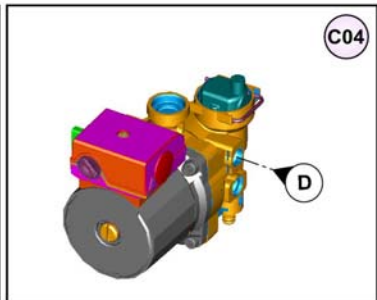

30K0123002

EDIZIONE

01/07/2005

MERCATO

IT

LISTA PEZZI

POS.	CODICE	DESC.	QT.
B01	39812100	KIT MANOP.POT.Fm.A9 "FOL" (IT)	1
B02	39818210	KIT IDROMETRO (36402070)	1
B02	39818210	KIT IDROMETRO (36402070)	1
B03	39812120	KIT CRUSCOTTO "LED" (38516650)	1
B04	39812110	KIT CENTRALINA (36507801)	1
C01	39818560	KIT GUARN.CALD.Fm.A9-C9	1
C02	39812140	KIT VASO ESP.8Lt. (36800410)	1
C03	39817500	KIT PACCO LAM. (37403910)	1
C04	39818450	KIT POMPA AO/FX3FPL (39404220)	1
C05	39810230	KIT SONDA TEMP. SAN. (36200640)	1
C06	39818280	KIT RUBIN. DI CARICO (36902150)	1
C07	39818550	KIT FLUSSOST. ELTEK Fm.A9	1
C08	39818260	KIT PRESSOST.H2O (39404710)	1
C09	39818220	KIT 2 GALEGG.POMPA'05 Fm.A9	1
C10	39818230	KIT 5 VALV. N/R POMPA'05 Fm.A9	1
C11	39818270	KIT VALV.SIC. (39404720)	1
C12	39813010	KIT 5 REG.PORT.10Lt. (36902080)	1
C13	39813230	KIT 5 FILTRI FLUSS. (39402940)	1
D01	39807500	KIT TST.FUMI COMPL. (38319080)	1
D02	39811570	KIT ISOL.CAM.COMB.Sr.A2C4-A2F4	1
D03	39812170	KIT Elettrodo ACC. (36702581)	1
D04	39812190	KIT VALV.VGU 54A1109 (36800400)	1
D05	39805650	KIT TST.C.ARG.100°C (36400900)	1
D06	39810220	KIT SONDA TEMP.RISC. (36200540)	1
D07	39805760	KIT 12 UG.ES7 F.1,30 (EL)	1
D08	39804780	KIT 12 UG.ES7 F.0,77 (EL)	1
D09	39806950	KIT CASSETTO 12R. (37608130)	1