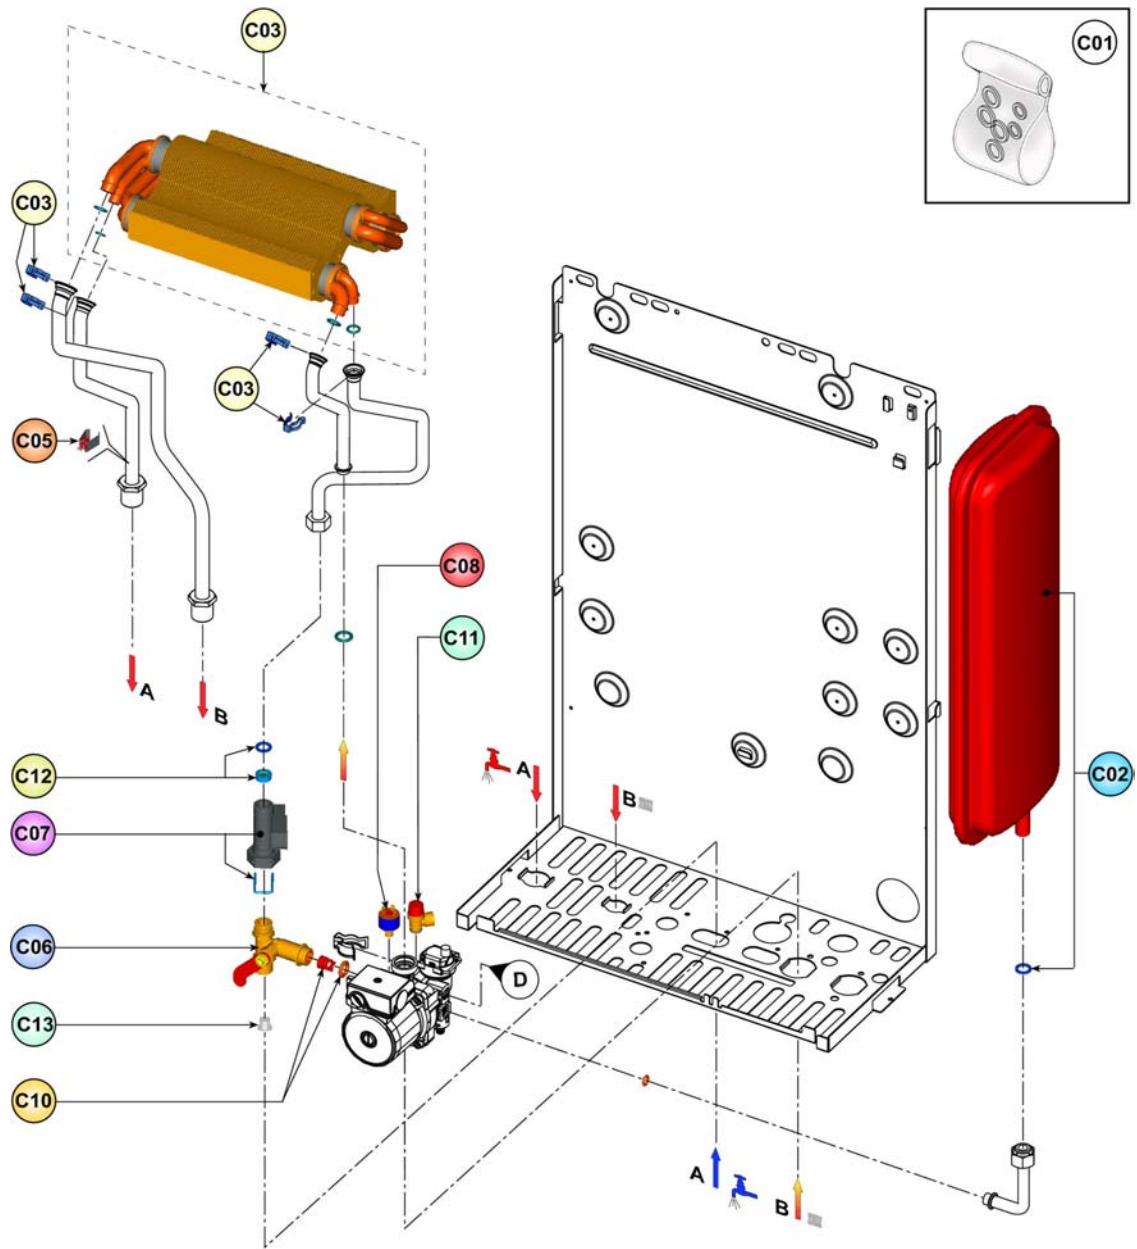

DOMICOMPACT C24

LISTA PEZZI DI RICAMBIO

SPARE PART LIST

ERSATZSTEILE

LIJST ONDERDELEN

LISTE PIECES DETACHES

LISTA PIEZAS DE REPUESTO

CODICE

30K0123002

EDIZIONE

01/07/2005

MERCATO

IT

LISTA PEZZI

POS.	CODICE	DESC.	QT.
B01	39812100	KIT MANOP.POT.Fm.A9 "FOL" (IT)	1
B02	39818210	KIT IDROMETRO (36402070)	1
B02	39818210	KIT IDROMETRO (36402070)	1
B03	39812120	KIT CRUSCOTTO "LED" (38516650)	1
B04	39812110	KIT CENTRALINA (36507801)	1
C01	39818560	KIT GUARN.CALD.Fm.A9-C9	1
C02	39812140	KIT VASO ESP.8Lt. (36800410)	1
C03	39817500	KIT PACCO LAM. (37403910)	1
C04	39818450	KIT POMPA AO/FX3FPL (39404220)	1
C05	39810230	KIT SONDA TEMP. SAN. (36200640)	1
C06	39818280	KIT RUBIN. DI CARICO (36902150)	1
C07	39818550	KIT FLUSSOST. ELTEK Fm.A9	1
C08	39818260	KIT PRESSOST.H2O (39404710)	1
C09	39818220	KIT 2 GALEGG.POMPA'05 Fm.A9	1
C10	39818230	KIT 5 VALV. N/R POMPA'05 Fm.A9	1
C11	39818270	KIT VALV.SIC. (39404720)	1
C12	39813010	KIT 5 REG.PORT.10Lt. (36902080)	1
C13	39813230	KIT 5 FILTRI FLUSS. (39402940)	1
D01	39807500	KIT TST.FUMI COMPL. (38319080)	1
D02	39811570	KIT ISOL.CAM.COMB.Sr.A2C4-A2F4	1
D03	39812170	KIT Elettrodo ACC. (36702581)	1
D04	39812190	KIT VALV.VGU 54A1109 (36800400)	1
D05	39805650	KIT TST.C.ARG.100°C (36400900)	1
D06	39810220	KIT SONDA TEMP.RISC. (36200540)	1
D07	39805760	KIT 12 UG.ES7 F.1,30 (EL)	1
D08	39804780	KIT 12 UG.ES7 F.0,77 (EL)	1
D09	39806950	KIT CASSETTO 12R. (37608130)	1