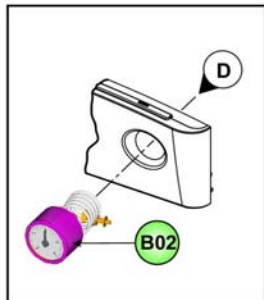

30K0123002

EDIZIONE

01/07/2005

MERCATO

IT

LISTA PEZZI

POS.	CODICE	DESC.	QT.
B01	39812100	KIT MANOP.POT.Fm.A9 "FOL" (IT)	1
B02	39818210	KIT IDROMETRO (36402070)	1
B02	39818210	KIT IDROMETRO (36402070)	1
B03	39812120	KIT CRUSCOTTO "LED" (38516650)	1
B04	39812110	KIT CENTRALINA (36507801)	1
C01	39818560	KIT GUARN.CALD.Fm.A9-C9	1
C02	39812140	KIT VASO ESP.8Lt. (36800410)	1
C03	39817500	KIT PACCO LAM. (37403910)	1
C04	39818450	KIT POMPA AO/FX3FPL (39404220)	1
C05	39810230	KIT SONDA TEMP. SAN. (36200640)	1
C06	39818280	KIT RUBIN. DI CARICO (36902150)	1
C07	39818550	KIT FLUSSOST. ELTEK Fm.A9	1
C08	39818260	KIT PRESSOST.H2O (39404710)	1
C09	39818220	KIT 2 GALEGG.POMPA'05 Fm.A9	1
C10	39818230	KIT 5 VALV. N/R POMPA'05 Fm.A9	1
C11	39818270	KIT VALV.SIC. (39404720)	1
C12	39813010	KIT 5 REG.PORT.10Lt. (36902080)	1
C13	39813230	KIT 5 FILTRI FLUSS. (39402940)	1
D01	39807500	KIT TST.FUMI COMPL. (38319080)	1
D02	39811570	KIT ISOL.CAM.COMB.Sr.A2C4-A2F4	1
D03	39812170	KIT Elettrodo ACC. (36702581)	1
D04	39812190	KIT VALV.VGU 54A1109 (36800400)	1
D05	39805650	KIT TST.C.ARG.100°C (36400900)	1
D06	39810220	KIT SONDA TEMP.RISC. (36200540)	1
D07	39805760	KIT 12 UG.ES7 F.1,30 (EL)	1
D08	39804780	KIT 12 UG.ES7 F.0,77 (EL)	1
D09	39806950	KIT CASSETTO 12R. (37608130)	1