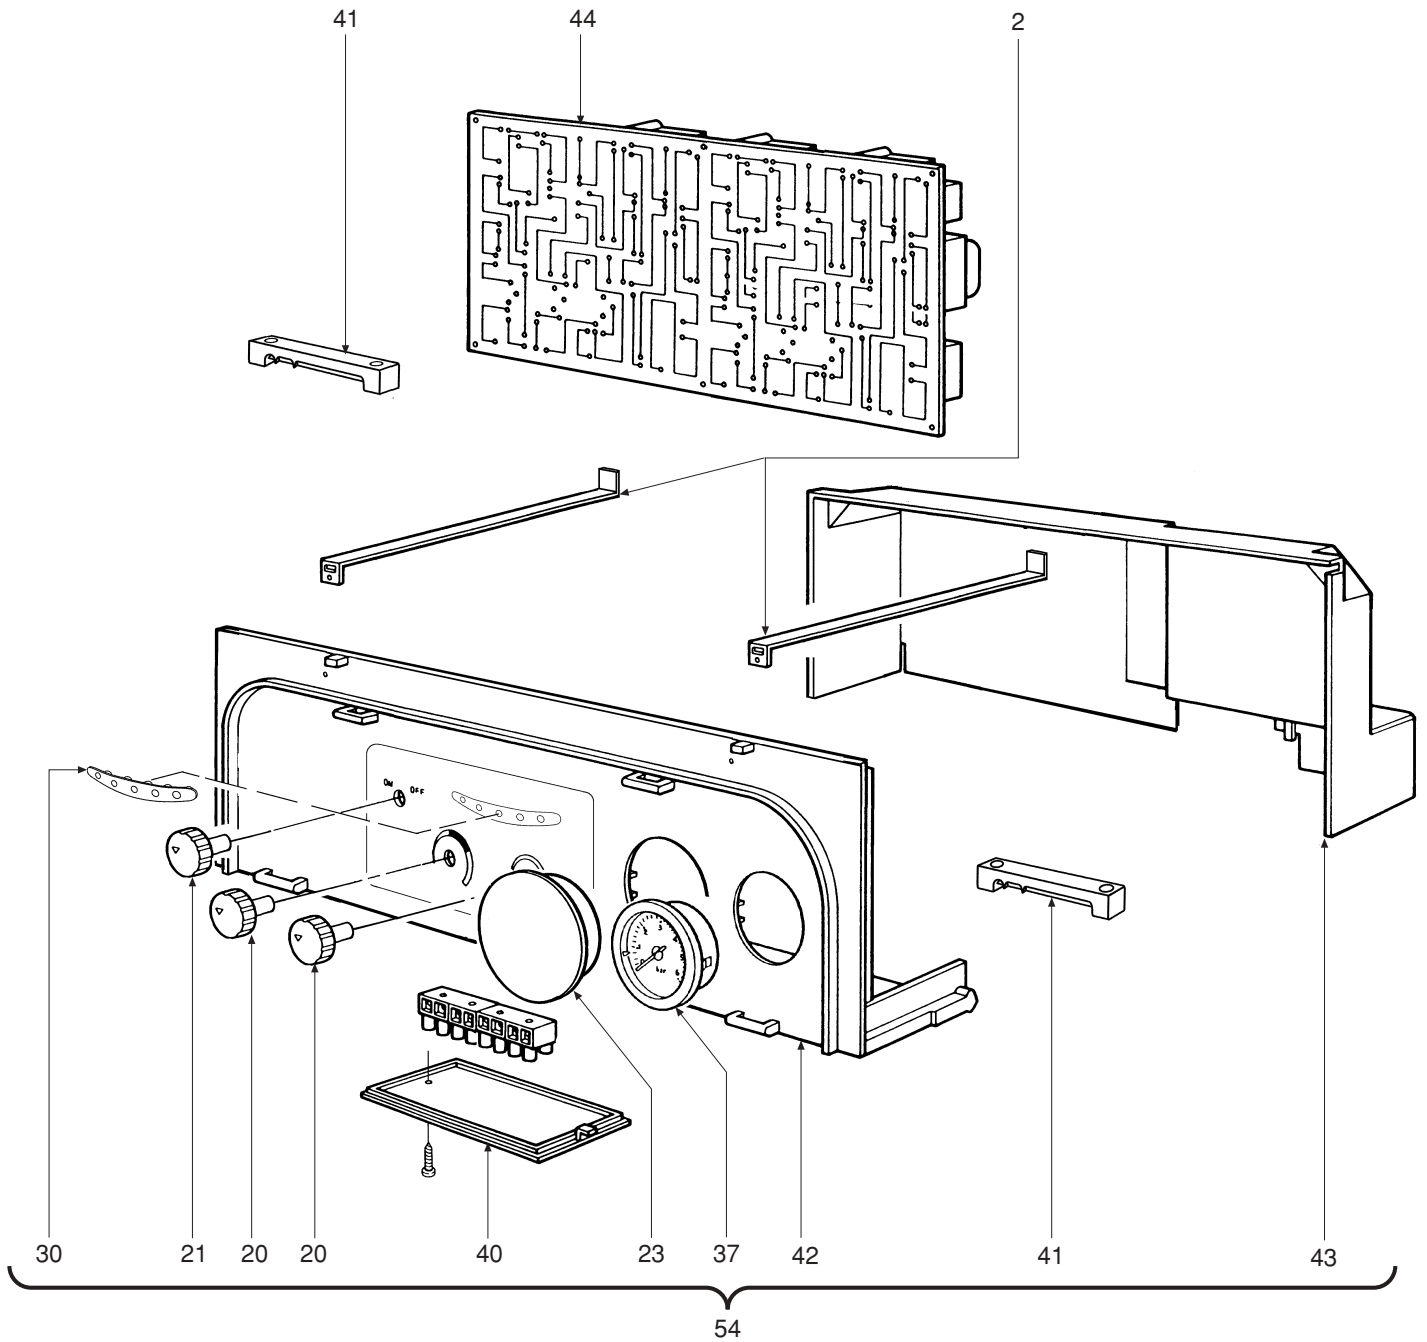

# DOMINA C 30 E

- LISTA PEZZI DI RICAMBIO
- SPARE PART LIST
- ERSATZSTEILE
- LIJST ONDERDELEN
- LISTE PIECES DETACHES
- LISTA PIEZAS DE REPUESTO

CODICE	EDIZIONE	MERCATO	VISTO
30R0367/1 .....	02 - 02 .....	IT - ES .....	.....