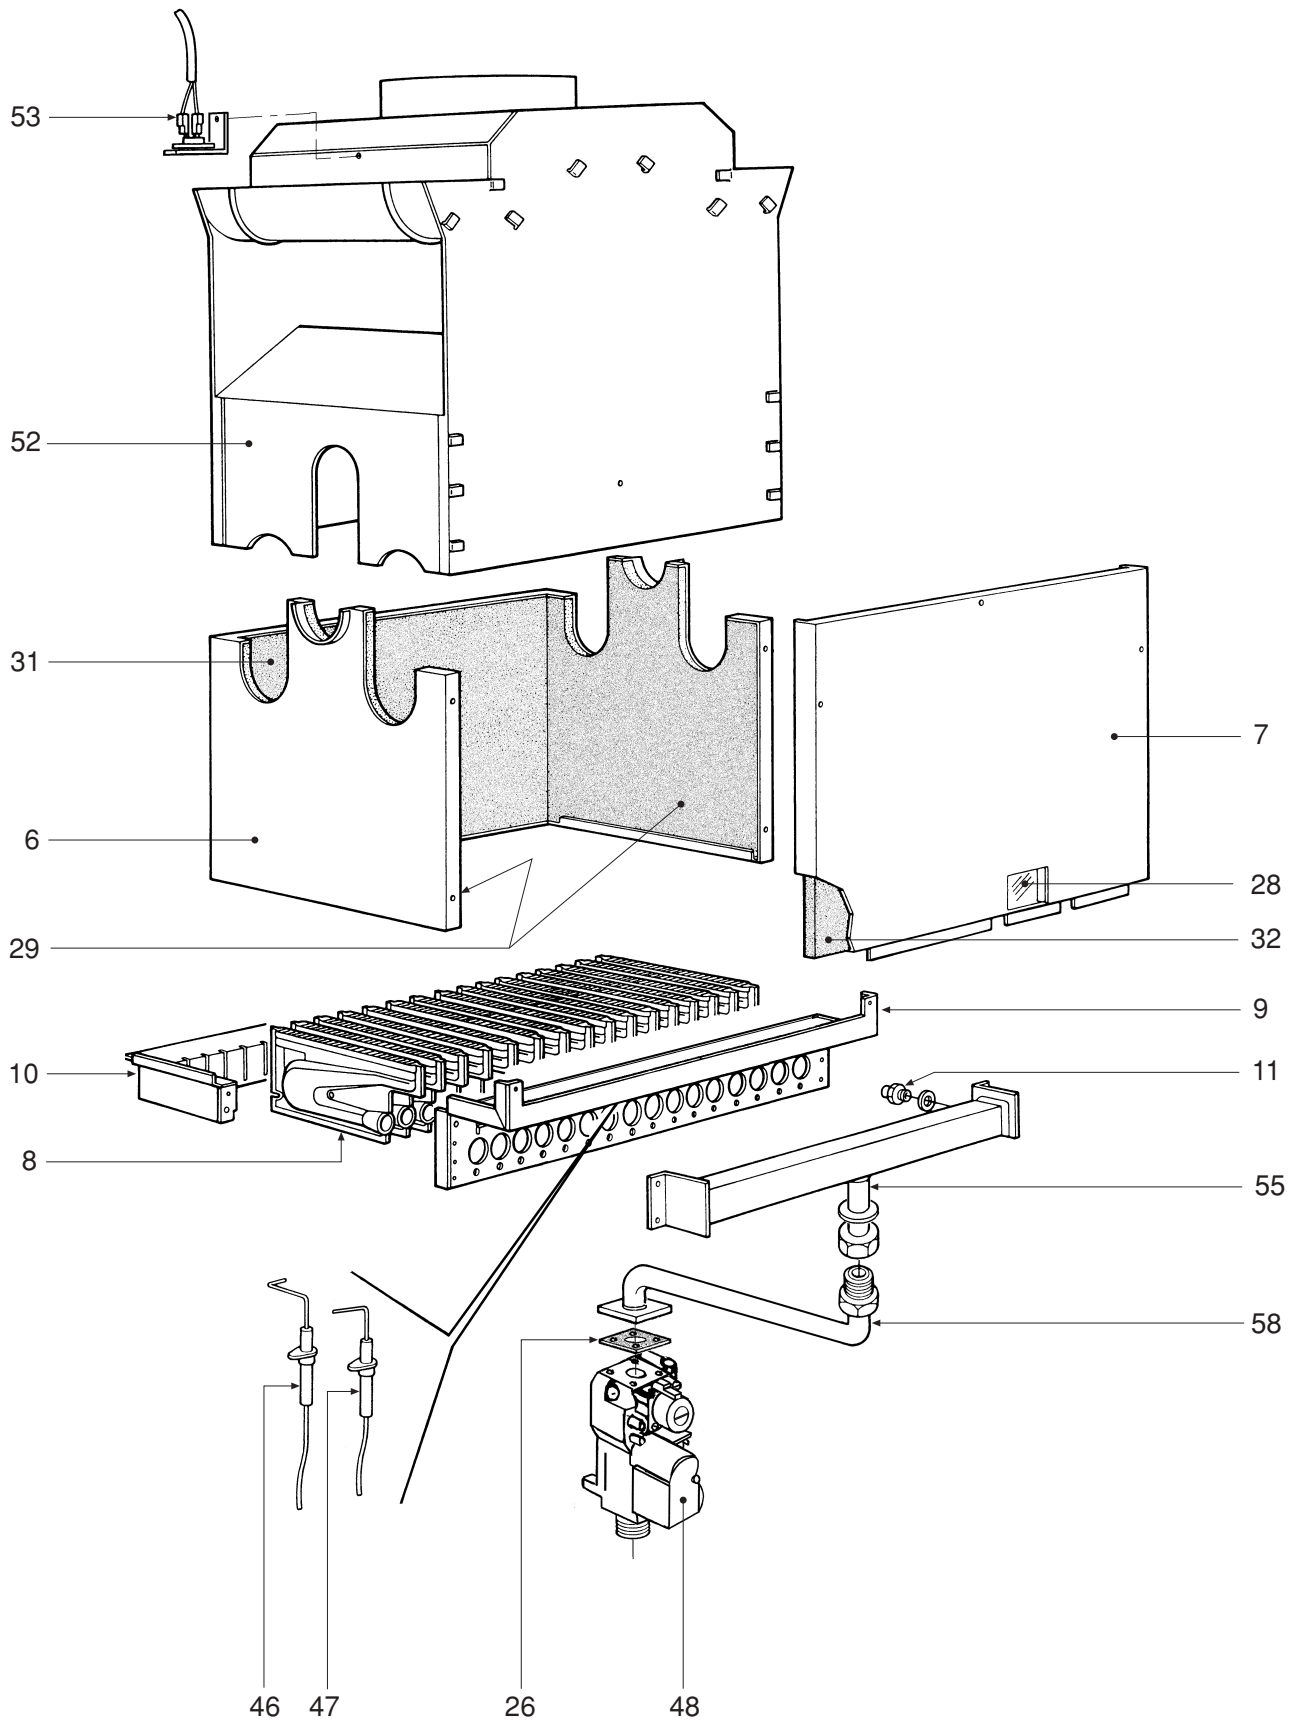

# DOMINA C 30 E

- LISTA PEZZI DI RICAMBIO
- SPARE PART LIST
- ERSATZSTEILE
- LIJST ONDERDELEN
- LISTE PIECES DETACHES
- LISTA PIEZAS DE REPUESTO

CODICE	EDIZIONE	MERCATO	VISTO
30R0367/1 .....	02 - 02 .....	IT - ES .....	.....