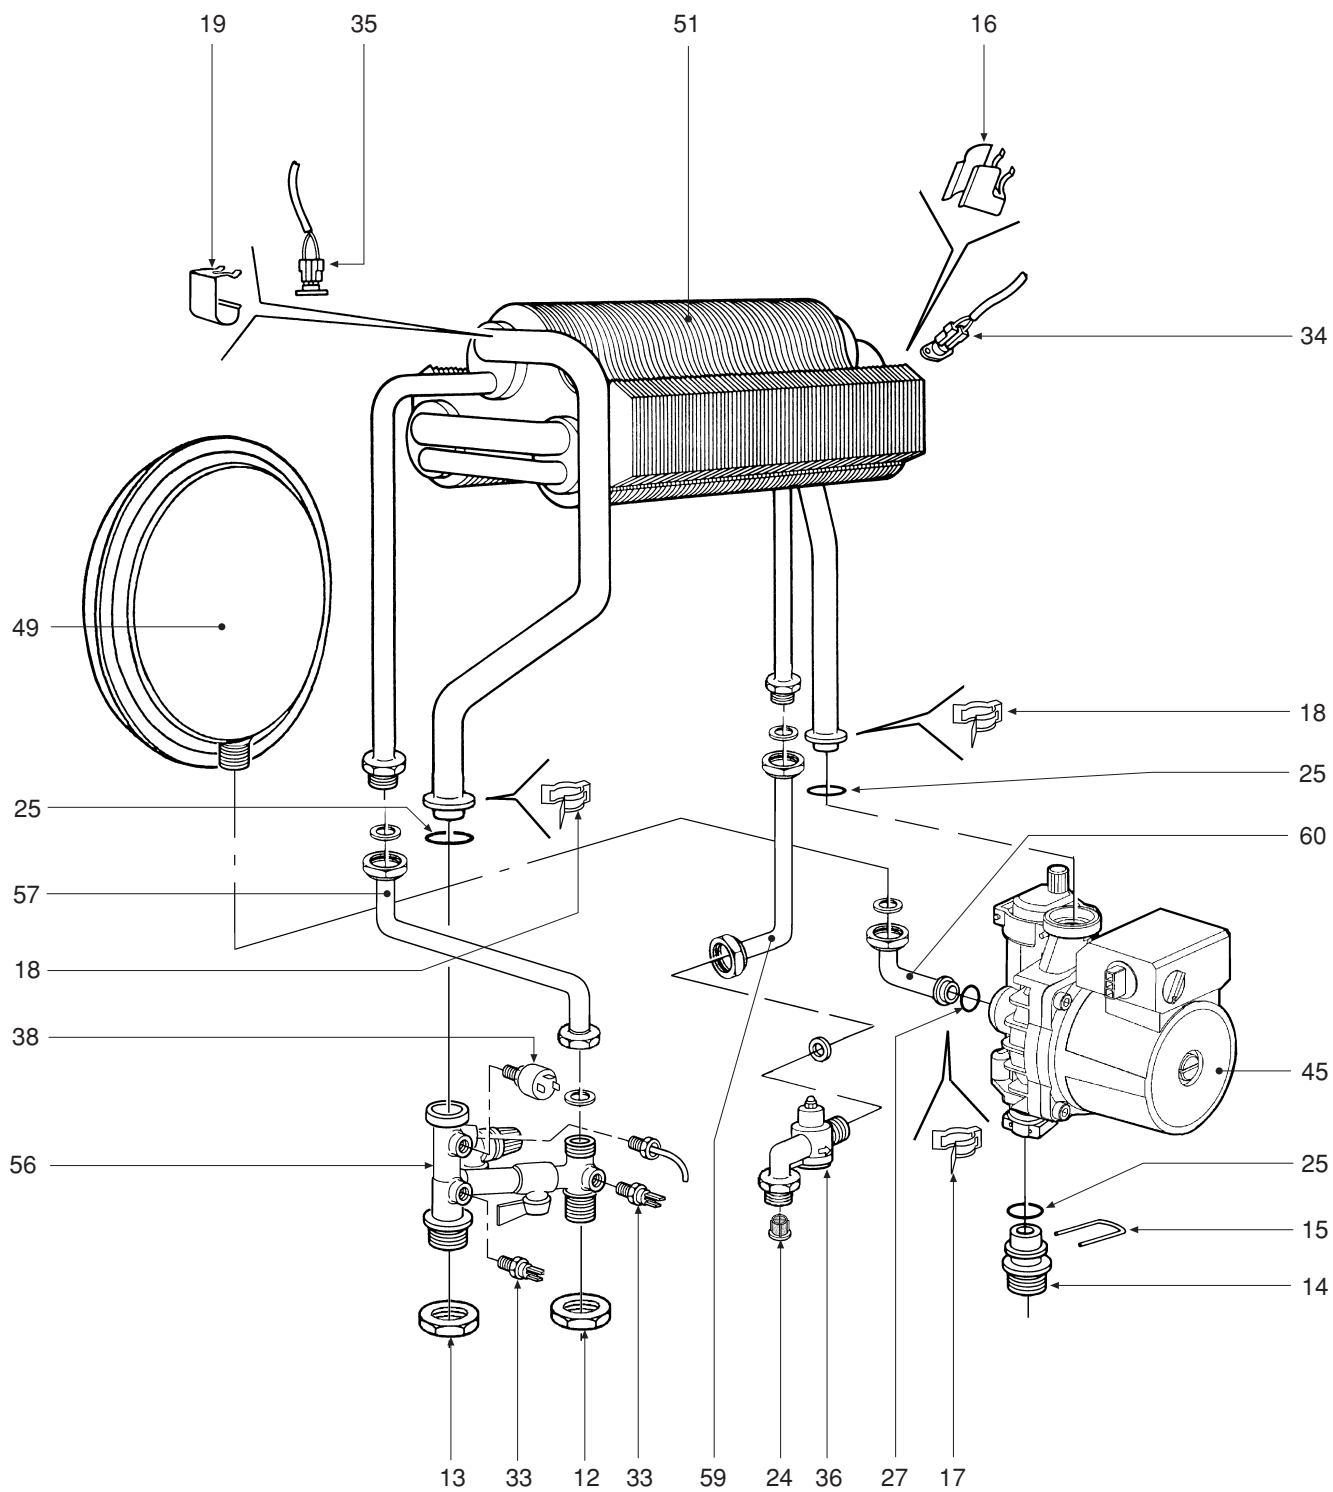

POS.	CODICE	DESCRIZIONE	Met.	G.P.L.
1	31142050	Mantello VRT "bianco"	1	1
2	31212340	Staffa supporto scatola elettrica	2	2
3	31213110	Staffa fissaggio vaso di espansione	1	1
4	31213360	Staffa fissaggio antirefouleur	1	1
5	31214300	Fondo telaio caldaia	1	1
6	32002430	Camera di combustione	1	1
7	32002440	Pannello chiusura camera combustione	1	1
8	32202760	Rampa Polidoro	16	16
9	32914120	Semiguscio anteriore cassetto	1	1
10	32914130	Semiguscio posteriore cassetto	1	1
11	34009351	Ugello foro Ø 1,25 Metano	16	
11	34009711	Ugello foro Ø 0,75 G.P.L.		16
12	34012090	Ghiera 1/2"	2	2
13	34012100	Ghiera 3/4"	1	1
14	34012550	Raccordo pompa	1	1
15	34300380	Spina per tubo Øe 18	1	1
16	34300392	Molla fissaggio termostato a contatto	1	1
17	34300450	Molletta per connessione Ø 10	1	1
18	34300460	Molletta per connessione Ø 18	2	2
19	34300510	Molla fissaggio termostato sicurezza	1	1
20	35007210	Manopola per potenziometro	2	2
21	35007220	Manopola selettore	1	1
22	35007290	Cruscotto	1	1
23	35007420	Tappo per orologio programmatore	1	1
24	35007480	Filtro acqua per attacco 1/2"	1	1
25	35101120	Guarnizione OR Øi 17x4,5	3	3
26	35101560	Guarnizione 32x32x2	1	1
27	35101850	Guarnizione OR Øi 9x4	1	1
28	35315250	Vetrino spia	1	1
29	35320590	Isolante fiancate camera combustione	2	2
30	35321300	Vetrino	1	1
31	35321320	Isolante posteriore camera combustione	1	1
32	35321330	Isolante pannello camera combustione	1	1
33	36200500	Sonda di temperatura ad immersione	2	2
34	36400090	Termostato contatti argento 88° senza flangia	1	1
35	36400100	Termostato contatti oro 100° senza flangia	1	1
36	36400180	Flussometro	1	1
37	36400190	Idrometro	1	1
38	36401930	Pressostato acqua 1/4"	1	1
39	36505720	Rivetto di massa a 4 linguette	1	1
40	36506340	Coperchietto per scatola	1	1
41	36506510	Bloccacavo	3	3
42	36506640	Scatola elettrica	1	1
43	36506650	Coperchio per scatola	1	1
44	36507000	Scheda elettronica	1	1
45	36601520	Pompa UPS 15-50 H12 AO/FP	1	1
46	36702470	Elettrodo di rivelazione	1	1
47	36702581	Elettrodo d'accensione	1	1