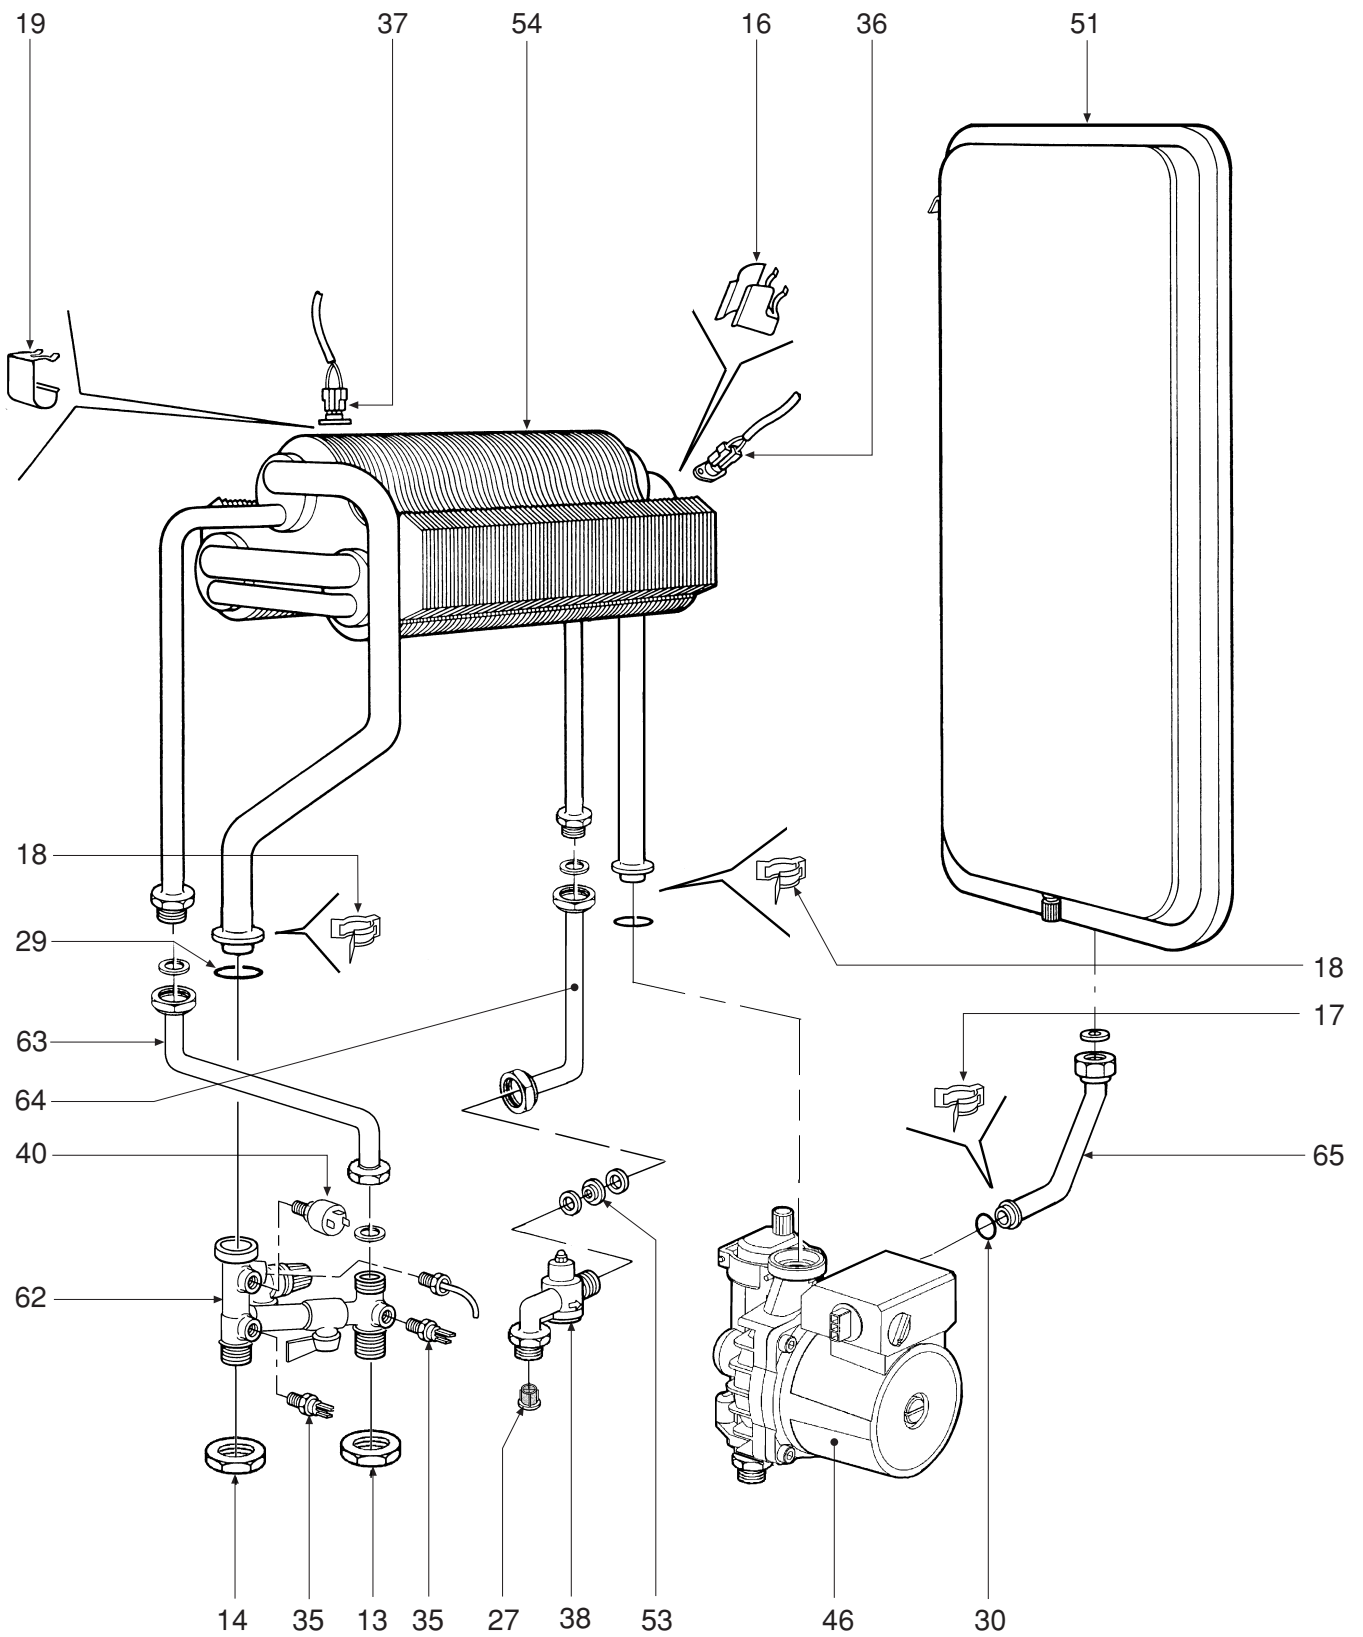

# DOMINA C 24

- LISTA PEZZI DI RICAMBIO
- SPARE PART LIST
- ERSATZSTEILE
- LIJST ONDERDELEN
- LISTE PIECES DETACHES
- LISTA PIEZAS DE REPUESTO

CODICE	EDIZIONE	MERCATO	VISTO
30R0198/2 .....	02 - 02 .....	IT - ES .....	.....