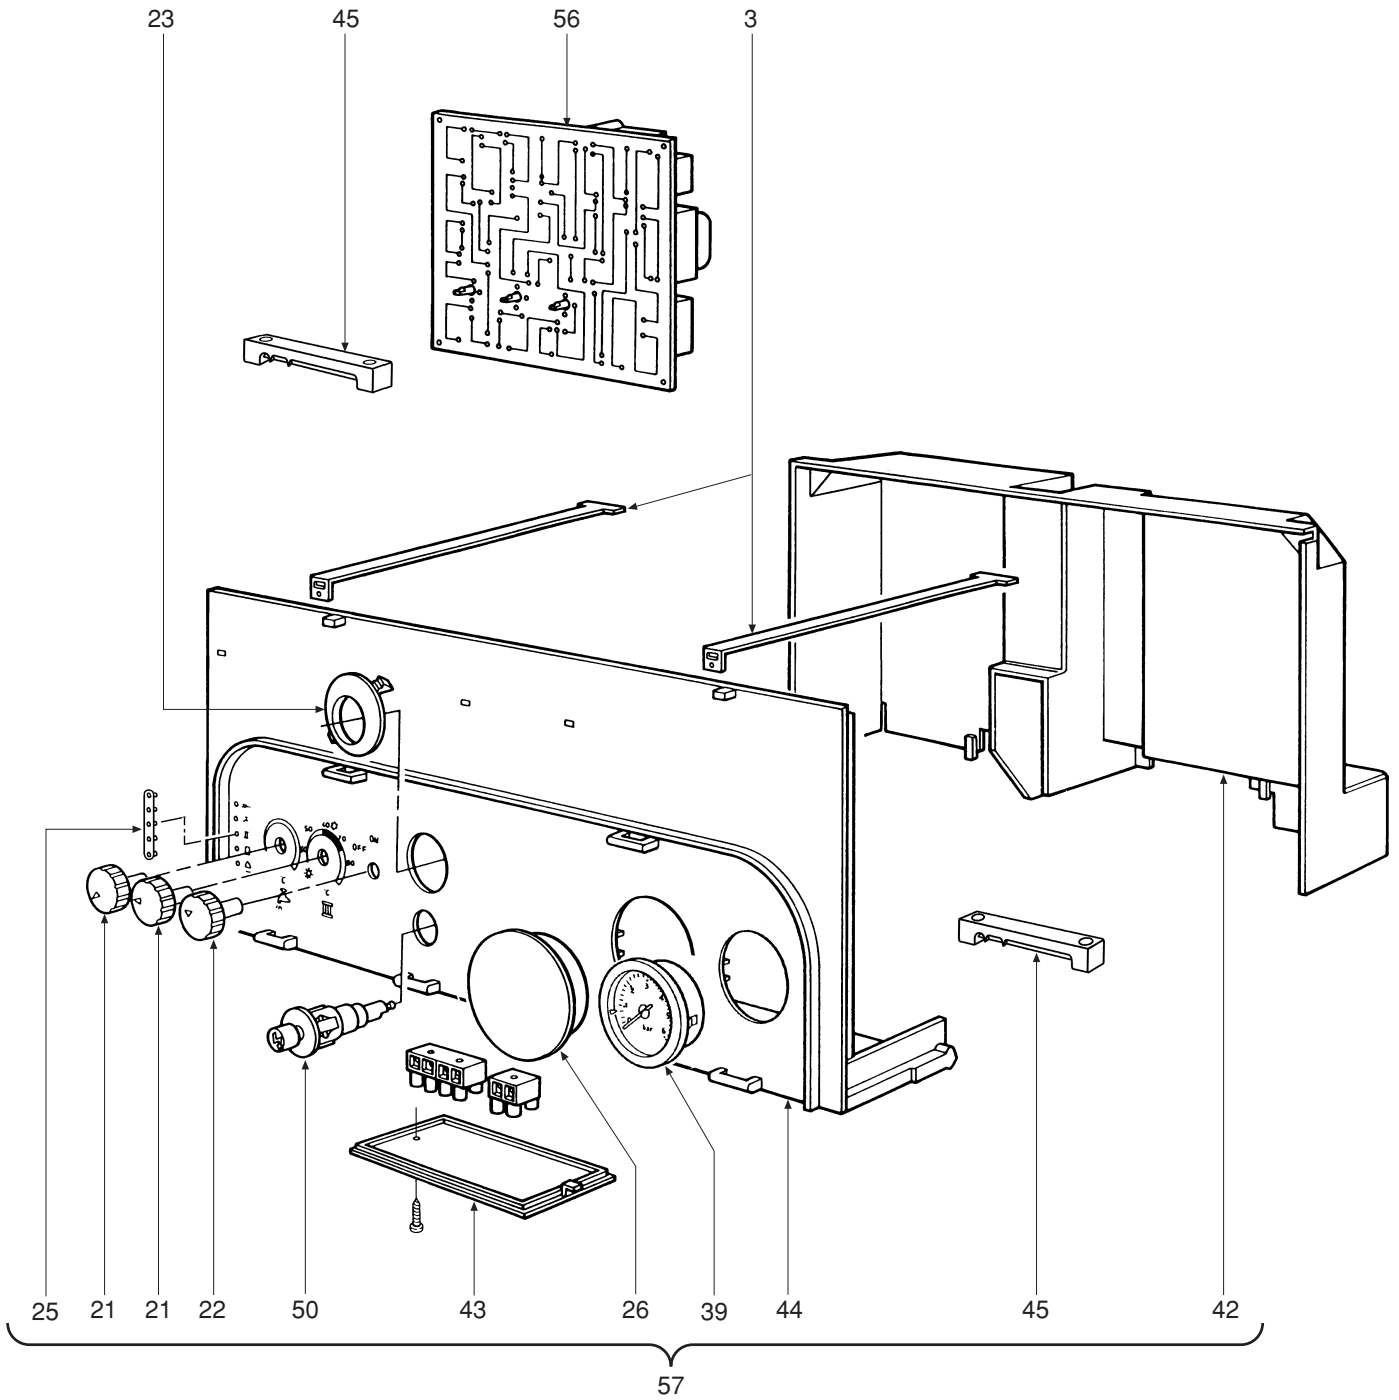

# DOMINA C 24

- LISTA PEZZI DI RICAMBIO
- SPARE PART LIST
- ERSATZSTEILE
- LIJST ONDERDELEN
- LISTE PIECES DETACHES
- LISTA PIEZAS DE REPUESTO

CODICE	EDIZIONE	MERCATO	VISTO
30R0198/2 .....	02 - 02 .....	IT - ES .....	.....