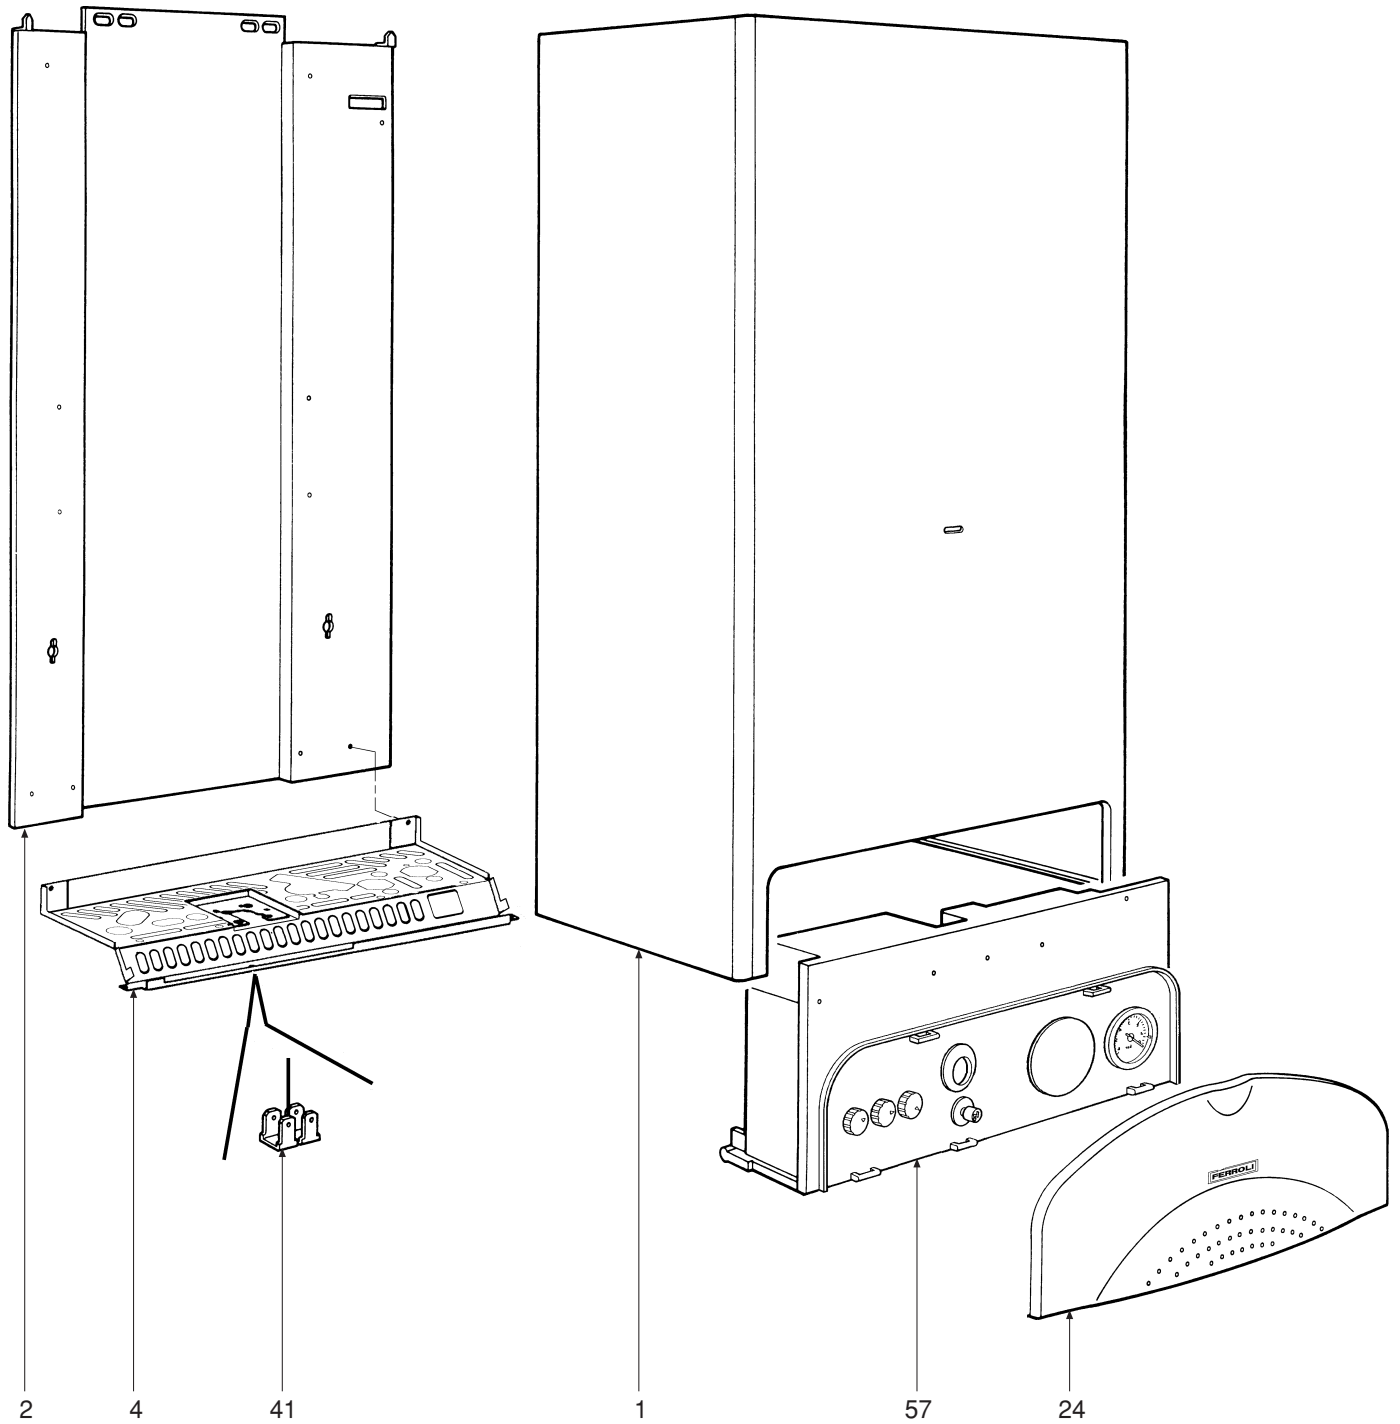

# DOMINA C 24

- LISTA PEZZI DI RICAMBIO
- SPARE PART LIST
- ERSATZSTEILE
- LIJST ONDERDELEN
- LISTE PIECES DETACHES
- LISTA PIEZAS DE REPUESTO

CODICE	EDIZIONE	MERCATO	VISTO
30R0198/2 .....	02 - 02 .....	IT - ES .....	.....