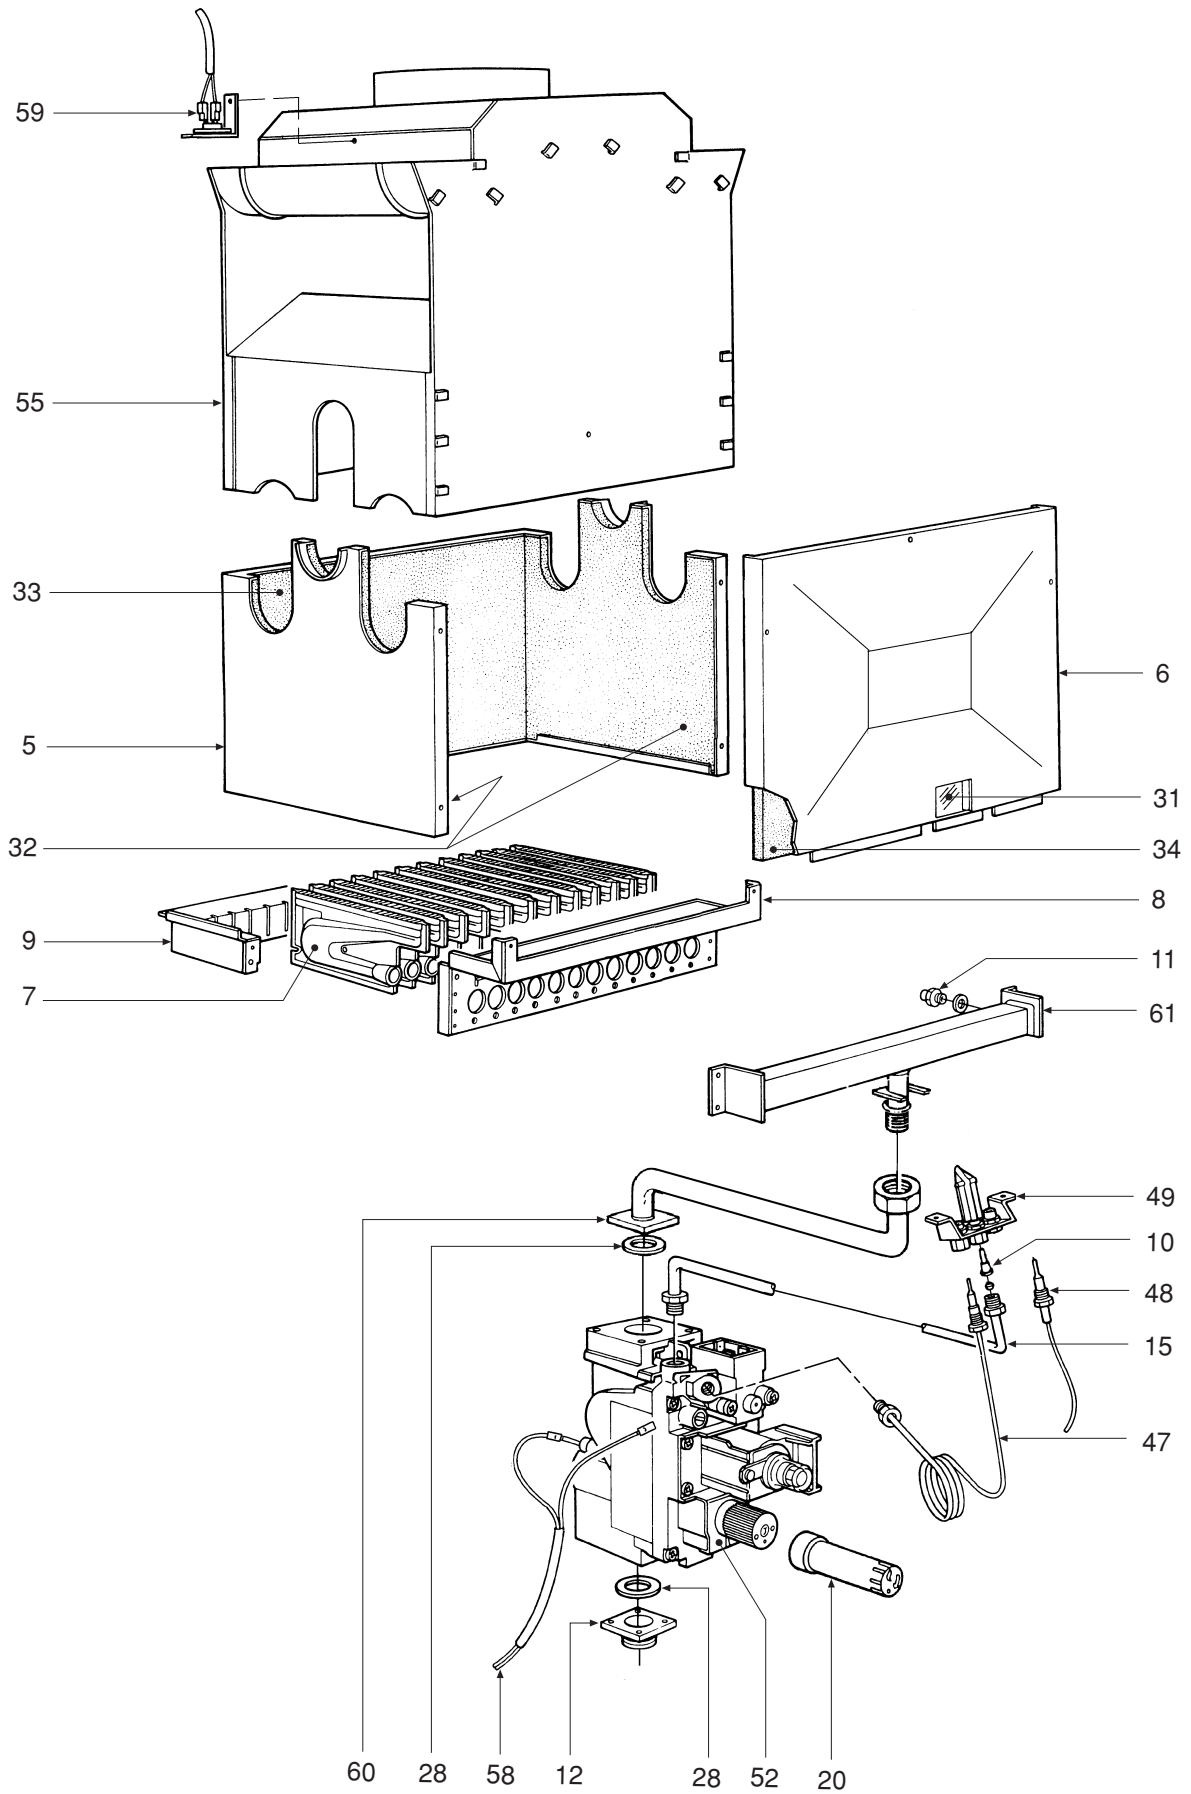

# DOMINA C 24

- LISTA PEZZI DI RICAMBIO
- SPARE PART LIST
- ERSATZSTEILE
- LIJST ONDERDELEN
- LISTE PIECES DETACHES
- LISTA PIEZAS DE REPUESTO

CODICE	EDIZIONE	MERCATO	VISTO
30R0198/2 .....	02 - 02 .....	IT - ES .....	.....