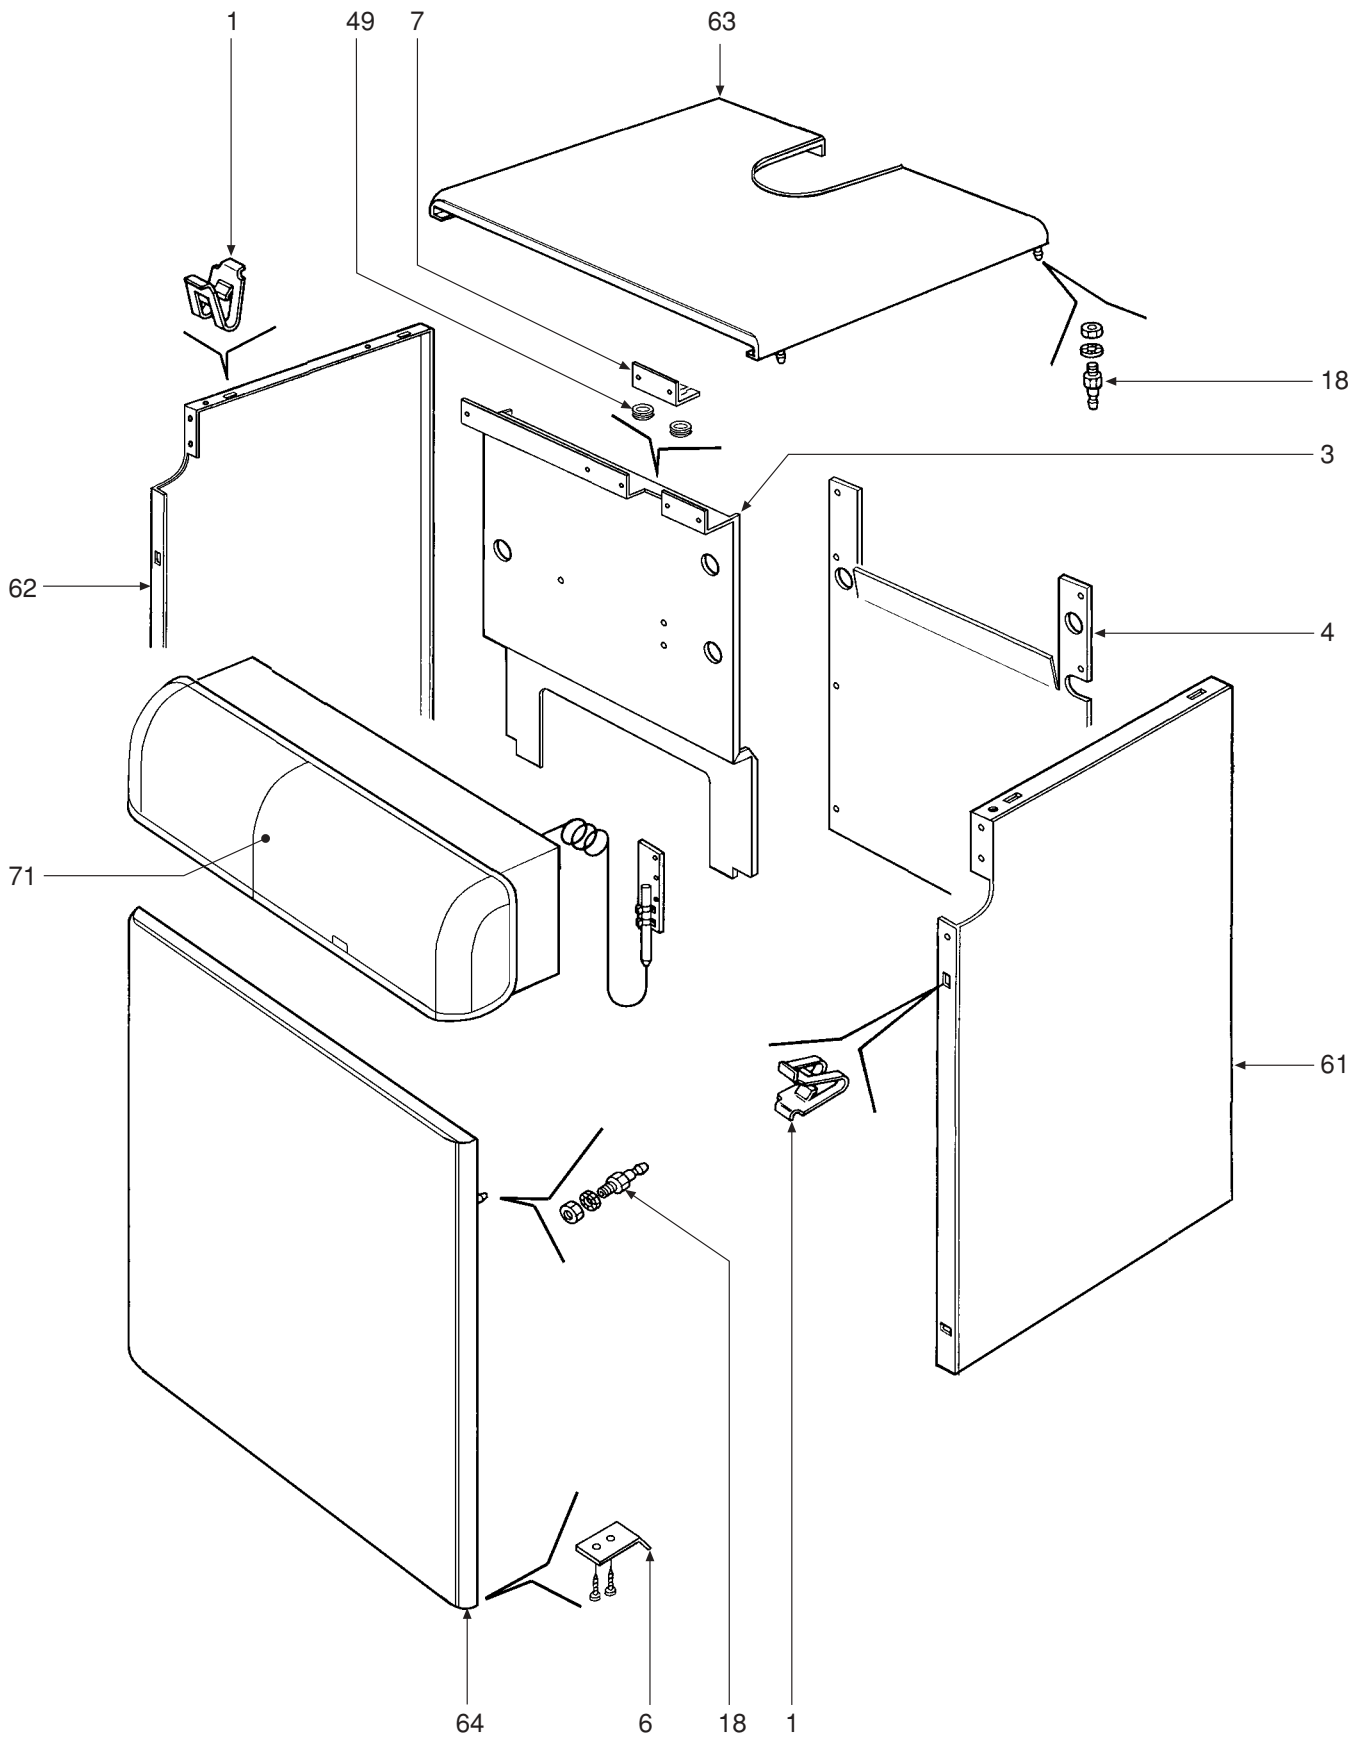

# PEGASUS F2 N 51-102 2S

SPARE PART LIST  
ÑÌ ÈÑÌ È ÇAÌ ANÍ ÛÕ ×ÀÑÒÃÉ

CODICE	EDIZIONE	MERCATO	VISTO
30R0599/0 .....	04 - 02 .....	IT - ES .....	.....

ПОЗ.	КОД	ОПИСАНИЕ	51	68	85	102
1	31000210	Соединяющий пружинистый штырь	•	•	•	•
2	31000260	Пружинка для колб	•	•	•	•
3	31103980	Передняя панель	•			
3	31103990	Передняя панель		•		
3	31104000	Передняя панель			•	
3	31104010	Передняя панель				•
4	31104060	Задняя панель	•			
4	31104070	Задняя панель		•		
4	31104080	Задняя панель			•	
4	31104090	Задняя панель				•
5	31207280	Пластинка для поддержки колбы дымового термостата	•	•	•	•
6	31211680	Staffa aggancio	•	•	•	•
7	31214280	Staffa fissaggio passacavo	•	•	•	•
8	32111550	Дверца для двери камеры сгорания	•	•	•	•
9	32911080	Ванночка котла	•			
9	32911090	Ванночка котла		•		
9	32911100	Ванночка котла			•	
9	32911110	Ванночка котла				•
10	32915200	Защитное покрытие эл. проводки	•			
10	32915210	Защитное покрытие эл. проводки		•		
10	32915220	Защитное покрытие эл. проводки			•	
10	32915230	Защитное покрытие эл. проводки				•
11	33005320	Правый элемент	•	•	•	•
12	33005330	Левый элемент	•	•	•	•
13	33005340	Средний элемент	•	•	•	•
14	33301030	Прямой фланец Ø 3/4"	•	•	•	•
15	33400280	Клемма давления, коническое соединение 18" M	•	•	•	•
16	33400690	Фуляр для колб	•	•	•	•
17	33700790	Сопло G24.1 BP Polidoro	•	•	•	•
18	34000640	Piolino per innesto	•	•	•	•
19	34000880	Piolino per innesto ad asola M5	•	•	•	•
20	34008791	Фланец и поддержка	•	•	•	•
21	34009280	Отверстие сопла Ø 3,50 (Metano)	•	•	•	•
21	34009670	Отверстие сопла Ø 2,15 (G.P.L.)	•	•	•	•
22	34011090	Girello 1"	•	•	•	
23	34011250	Distanziale pareti anteriore	•	•	•	•
24	34204000	Втулка Ø 58,6	•	•	•	•
25	34220800	Трубка Ø 6 Lg. 380 алюминиевая		•	•	•
25	34222730	Трубка Ø 6 Lg. 310 алюминиевая	•			
26	34223750	Труба входа газа	•	•	•	
26	38418750	Трубка входа газа				•
27	34300201	Пружина для пластины	•	•	•	•
28	34300470	Пружина для приборной панели	•	•	•	•
29	34402920	Стяжка M12 x 414		•		
29	34403470	Стяжка M12 x 500			•	
29	34403640	Стяжка M12 x 320	•			
29	34403650	Стяжка M12 x 575				•