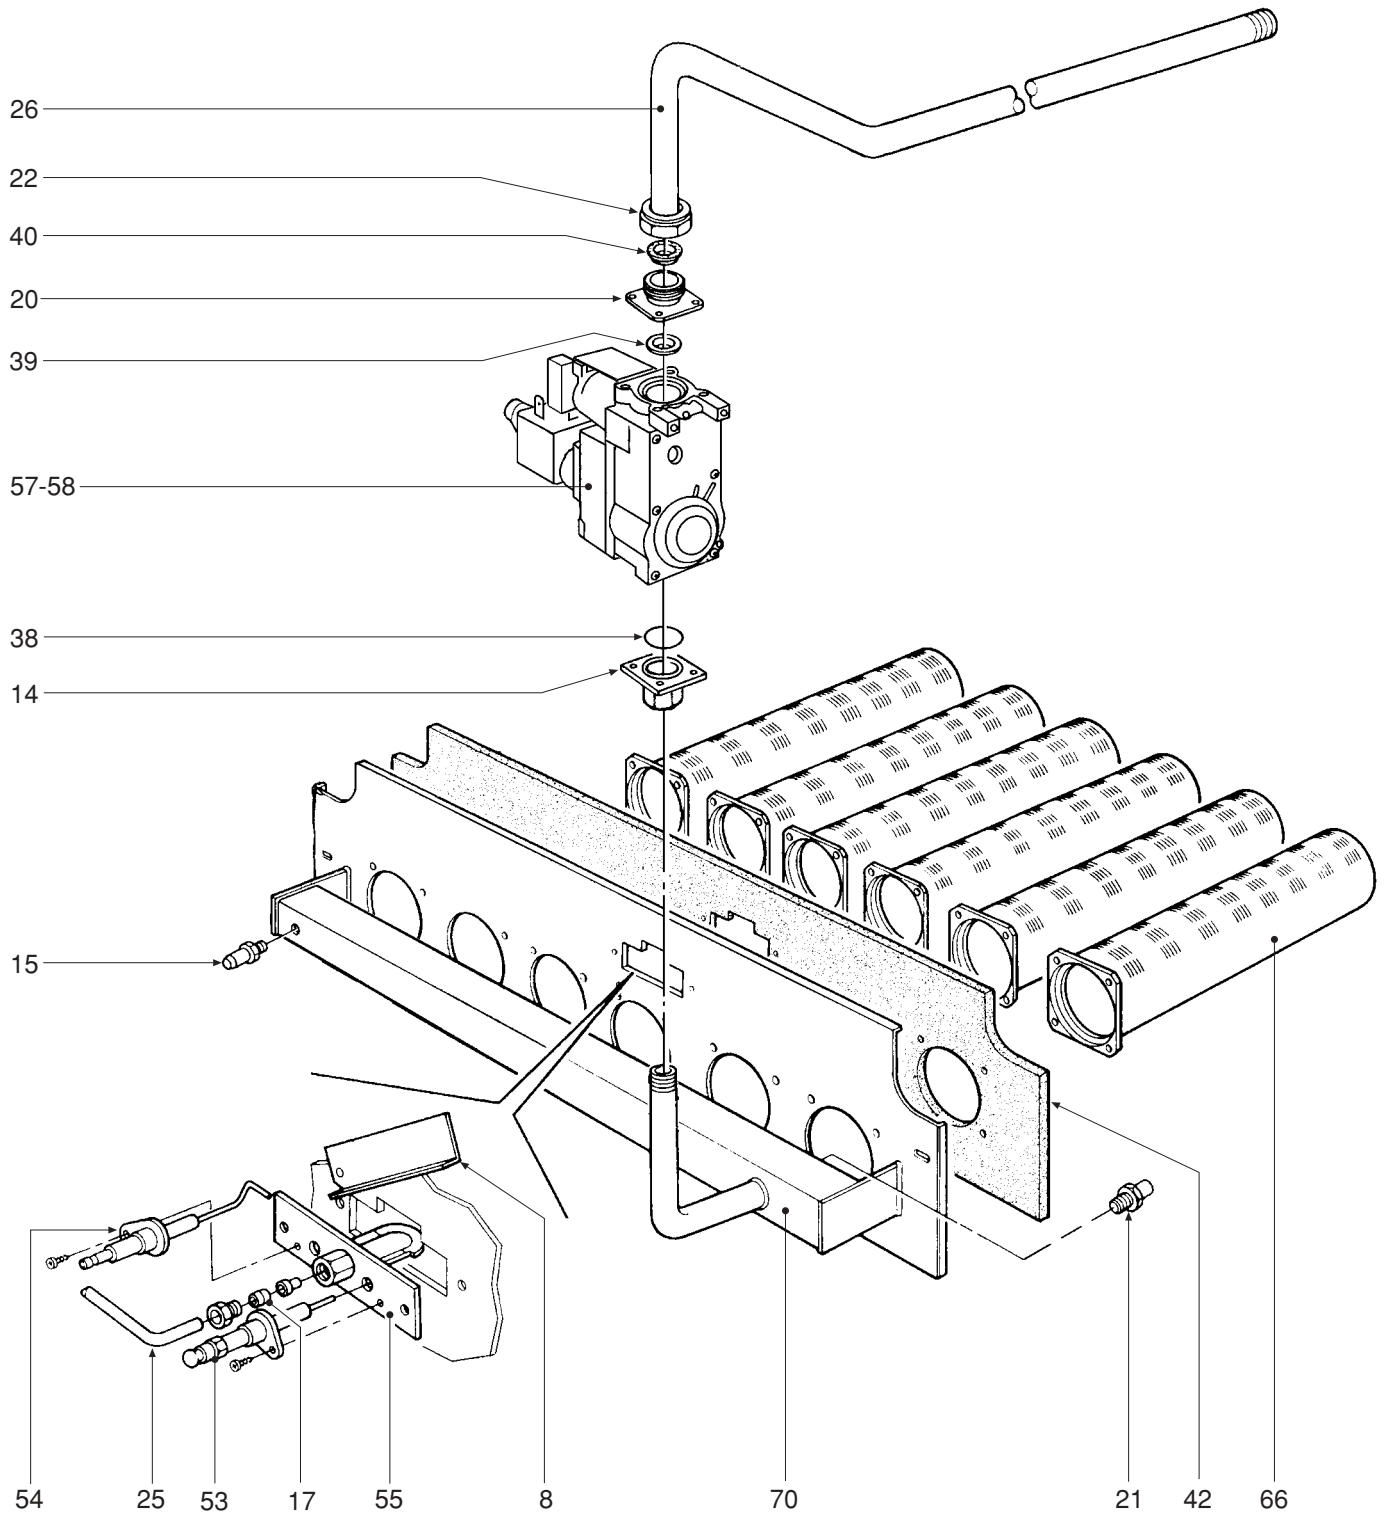

# PEGASUS F2 N 51-102 2S

SPARE PART LIST  
ÑÌ ÈÑÌ È ÇAÌ ANÍ ÛÕ ×ÀÑÒÃÉ

CODICE	EDIZIONE	MERCATO	VISTO
30R0599/0 .....	04 - 02 .....	IT - ES .....	.....

ПОЗ.	КОД	ОПИСАНИЕ	51	68	85	102
1	31000210	Соединяющий пружинистый штырь	•	•	•	•
2	31000260	Пружинка для колб	•	•	•	•
3	31103980	Передняя панель	•			
3	31103990	Передняя панель		•		
3	31104000	Передняя панель			•	
3	31104010	Передняя панель				•
4	31104060	Задняя панель	•			
4	31104070	Задняя панель		•		
4	31104080	Задняя панель			•	
4	31104090	Задняя панель				•
5	31207280	Пластинка для поддержки колбы дымового термостата	•	•	•	•
6	31211680	Staffa aggancio	•	•	•	•
7	31214280	Staffa fissaggio passacavo	•	•	•	•
8	32111550	Дверца для двери камеры сгорания	•	•	•	•
9	32911080	Ванночка котла	•			
9	32911090	Ванночка котла		•		
9	32911100	Ванночка котла			•	
9	32911110	Ванночка котла				•
10	32915200	Защитное покрытие эл. проводки	•			
10	32915210	Защитное покрытие эл. проводки		•		
10	32915220	Защитное покрытие эл. проводки			•	
10	32915230	Защитное покрытие эл. проводки				•
11	33005320	Правый элемент	•	•	•	•
12	33005330	Левый элемент	•	•	•	•
13	33005340	Средний элемент	•	•	•	•
14	33301030	Прямой фланец Ø 3/4"	•	•	•	•
15	33400280	Клемма давления, коническое соединение 18" M	•	•	•	•
16	33400690	Фуляр для колб	•	•	•	•
17	33700790	Сопло G24.1 BP Polidoro	•	•	•	•
18	34000640	Piolino per innesto	•	•	•	•
19	34000880	Piolino per innesto ad asola M5	•	•	•	•
20	34008791	Фланец и поддержка	•	•	•	•
21	34009280	Отверстие сопла Ø 3,50 (Metano)	•	•	•	•
21	34009670	Отверстие сопла Ø 2,15 (G.P.L.)	•	•	•	•
22	34011090	Girello 1"	•	•	•	
23	34011250	Distanziale pareti anteriore	•	•	•	•
24	34204000	Втулка Ø 58,6	•	•	•	•
25	34220800	Трубка Ø 6 Lg. 380 алюминиевая		•	•	•
25	34222730	Трубка Ø 6 Lg. 310 алюминиевая	•			
26	34223750	Труба входа газа	•	•	•	
26	38418750	Трубка входа газа				•
27	34300201	Пружина для пластины	•	•	•	•
28	34300470	Пружина для приборной панели	•	•	•	•
29	34402920	Стяжка M12 x 414		•		
29	34403470	Стяжка M12 x 500			•	
29	34403640	Стяжка M12 x 320	•			
29	34403650	Стяжка M12 x 575				•