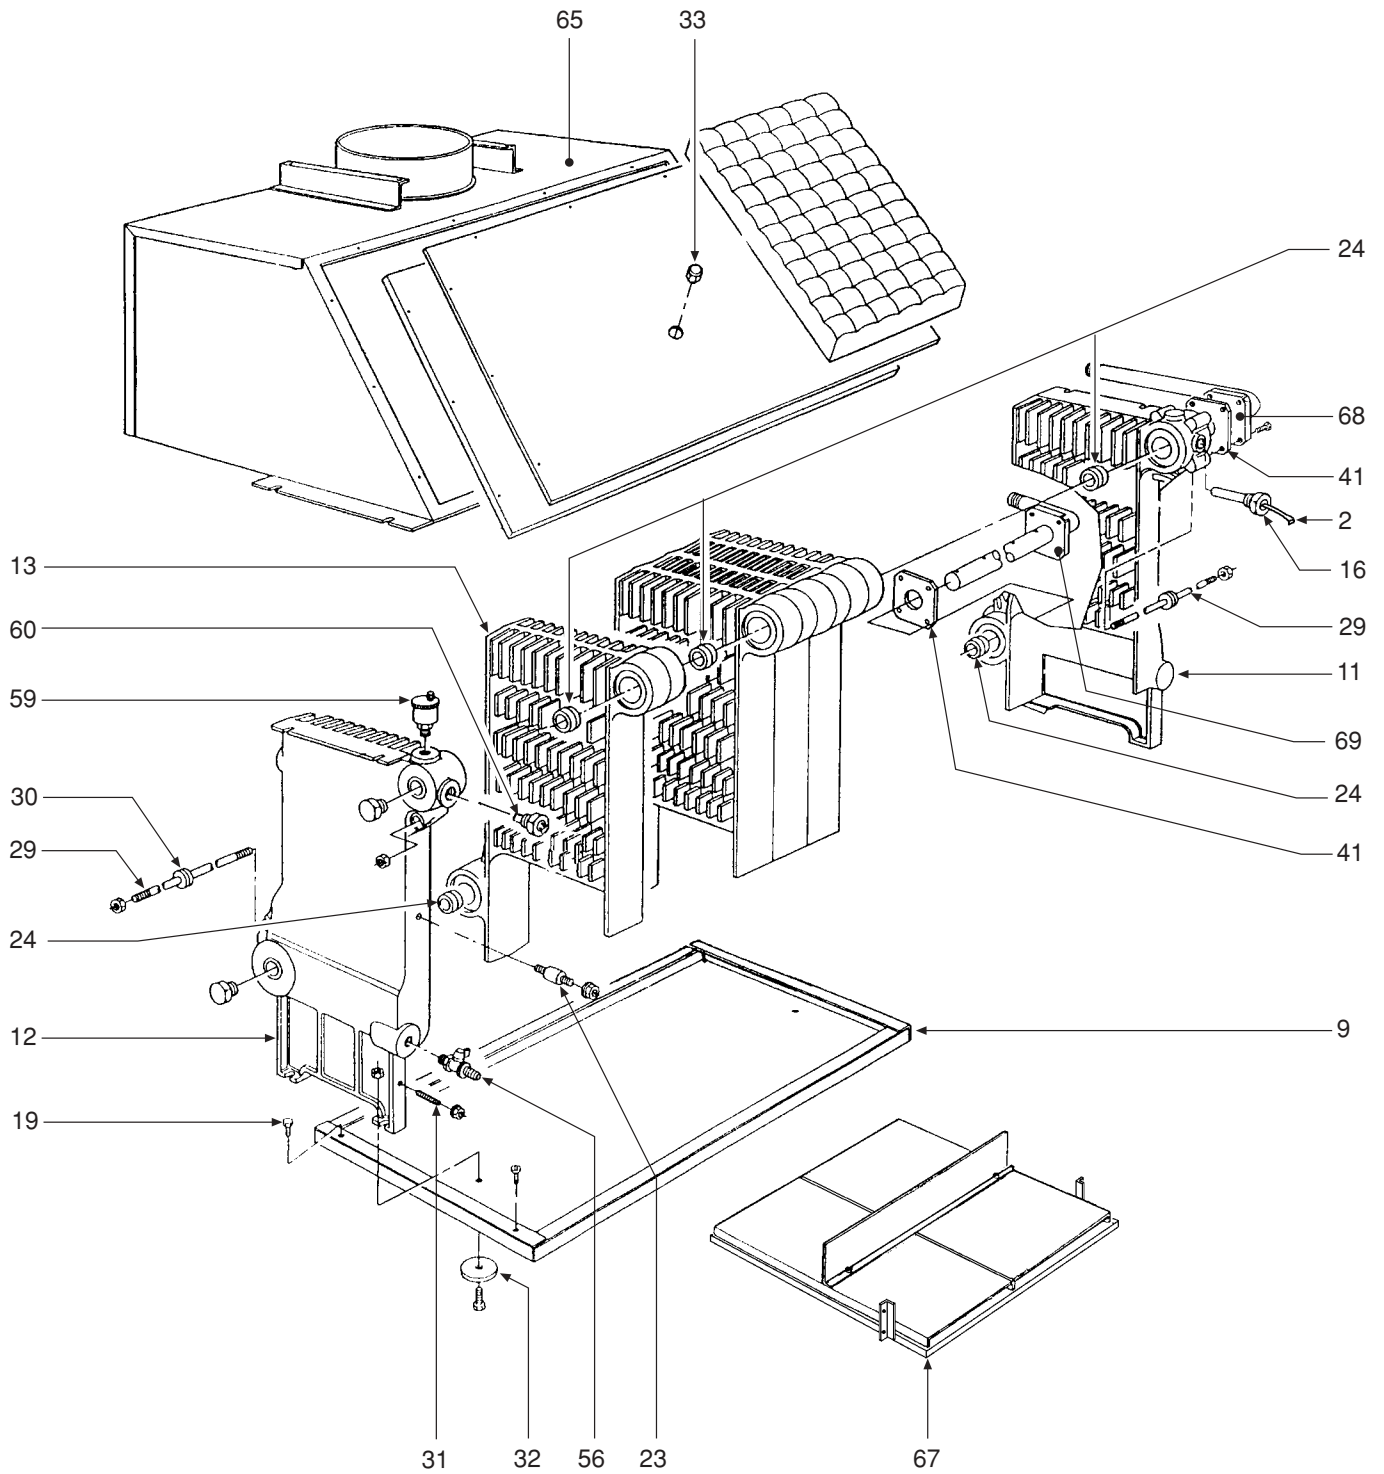

# PEGASUS F2 N 51-102 2S

SPARE PART LIST  
ÑÌ ÈÑÌ È ÇAÌ ANÍ ÛÕ ×ÀÑÒÃÉ

CODICE	EDIZIONE	MERCATO	VISTO
30R0599/0 .....	04 - 02 .....	IT - ES .....	.....

ПОЗ.	КОД	ОПИСАНИЕ	51	68	85	102
1	31000210	Соединяющий пружинистый штырь	•	•	•	•
2	31000260	Пружинка для колб	•	•	•	•
3	31103980	Передняя панель	•			
3	31103990	Передняя панель		•		
3	31104000	Передняя панель			•	
3	31104010	Передняя панель				•
4	31104060	Задняя панель	•			
4	31104070	Задняя панель		•		
4	31104080	Задняя панель			•	
4	31104090	Задняя панель				•
5	31207280	Пластинка для поддержки колбы дымового термостата	•	•	•	•
6	31211680	Staffa aggancio	•	•	•	•
7	31214280	Staffa fissaggio passacavo	•	•	•	•
8	32111550	Дверца для двери камеры сгорания	•	•	•	•
9	32911080	Ванночка котла	•			
9	32911090	Ванночка котла		•		
9	32911100	Ванночка котла			•	
9	32911110	Ванночка котла				•
10	32915200	Защитное покрытие эл. проводки	•			
10	32915210	Защитное покрытие эл. проводки		•		
10	32915220	Защитное покрытие эл. проводки			•	
10	32915230	Защитное покрытие эл. проводки				•
11	33005320	Правый элемент	•	•	•	•
12	33005330	Левый элемент	•	•	•	•
13	33005340	Средний элемент	•	•	•	•
14	33301030	Прямой фланец Ø 3/4"	•	•	•	•
15	33400280	Клемма давления, коническое соединение 18" M	•	•	•	•
16	33400690	Фуляр для колб	•	•	•	•
17	33700790	Сопло G24.1 BP Polidoro	•	•	•	•
18	34000640	Piolino per innesto	•	•	•	•
19	34000880	Piolino per innesto ad asola M5	•	•	•	•
20	34008791	Фланец и поддержка	•	•	•	•
21	34009280	Отверстие сопла Ø 3,50 (Metano)	•	•	•	•
21	34009670	Отверстие сопла Ø 2,15 (G.P.L.)	•	•	•	•
22	34011090	Girello 1"	•	•	•	
23	34011250	Distanziale pareti anteriore	•	•	•	•
24	34204000	Втулка Ø 58,6	•	•	•	•
25	34220800	Трубка Ø 6 Lg. 380 алюминиевая		•	•	•
25	34222730	Трубка Ø 6 Lg. 310 алюминиевая	•			
26	34223750	Труба входа газа	•	•	•	
26	38418750	Трубка входа газа				•
27	34300201	Пружина для пластины	•	•	•	•
28	34300470	Пружина для приборной панели	•	•	•	•
29	34402920	Стяжка M12 x 414		•		
29	34403470	Стяжка M12 x 500			•	
29	34403640	Стяжка M12 x 320	•			
29	34403650	Стяжка M12 x 575				•